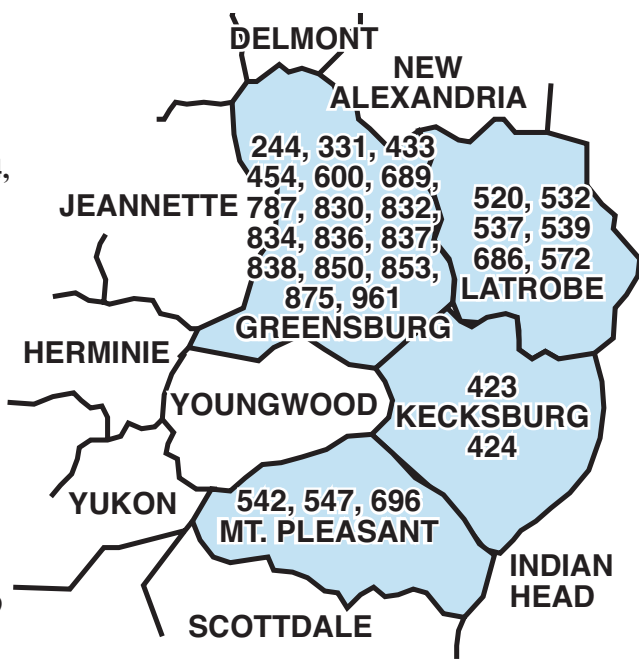

Local Calling Area Exceptions:

Latrobe
Codes *520, 532, 537, 539, *686, *572
is free except for:
*520 5000-6999, 8000-9999
*686 2000-2999, 7000-7999
*572 0000-1999, 3000-3999, 6000-6999, 9000-9999

Mt. Pleasant
Codes *542, 547, 696
is free except for
*542 3000-3999, 5000-5999

Greensburg*237, *217
Codes *219, 244, *261, 331, *420, 433, 454, 600, *610, *672, *689, *691 *757, *771, 787, 830, 832, 834, 836, 837, 838, 850, 853, *858, 875, *953, *961, *972
are free except for:
*217 0000-6999, 8000-9999
*219 0000-5999, 7000-8999
*237 4000-5999, 8000-8999
*261 0000-3999, 5000-9999
*420 0000-5999, 7000-8999
*610 2000-5999, 9000-9999
*672 4000-4999, 6000-9999
*689 0000-1999
*691 0000,0999, 3000-3999, 8000-8999
*757 3000-3999
*771 1000-1999, 6000-6999, 9000-9999
*858 1000-4999
*953 0000-0999, 2000-3999
*961 7000-9999
*972 0000-0999, 4000-49999

Local Calling Map

* Local Calling area subject to change. Please check with our office for the most current local calling exchanges.